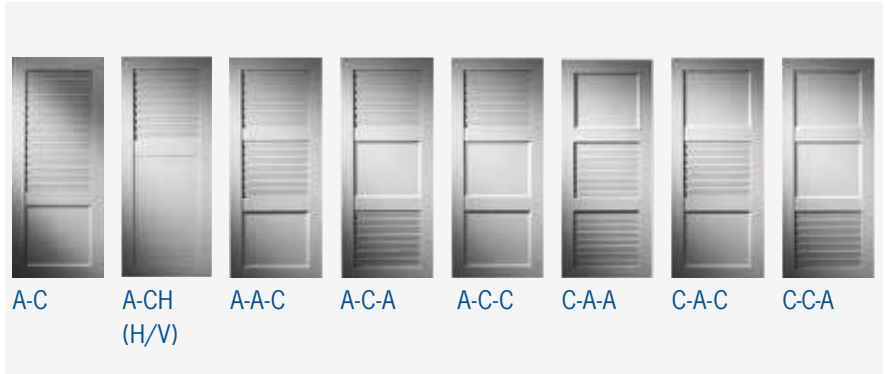

Persiane Griesser.
Persiane a battente con telaio vano finestra

Persiane a battente con telaio vano finestra

Il sistema a telaio da montare rapidamente e facilmente in cantiere. Il telaio circonda l'apertura della finestra, di serie come esecuzione a 3 lati. Le ante vengono premontate già in fabbrica con la ferramenta scelta, utilizzando il nostro comprovato sistema di montaggio SystemFix. Basta collocare il telaio sulla finestra e agganciarvi le persiane a battente. E tutto ciò con la consueta alta qualità e scelta di colori di Griesser.

Semplice misurazione

Misurate la larghezza e l'altezza della finestra e avrete già la misura per il telaio vano finestra.

Facile montaggio

È possibile collocare il telaio vano finestra sulla facciata facilmente e velocemente grazie al premontaggio della ferramenta.

Esecuzione maggiormente impenetrabile alla luce

Grazie alla superficie di appoggio a 3 lati della persiana a battente sulla battuta del telaio.

Intelaiatura estetica della finestra

Il telaio vano finestra conferisce accenti di design, attirando gli sguardi sulla vostra facciata.

TIPI DI PERSIANE

Lamelle fisse

Modello A (lamelle leggermente aperte)

A-C A-CH (H/V) A-A-C A-C-A A-C-C C-A-A C-A-C C-C-A

Modello R (lamelle aperte)

R-C R-CH (H/V) R-R-C R-C-R R-C-C C-R-R C-R-C C-C-R

Modello T (lamelle chiuse)