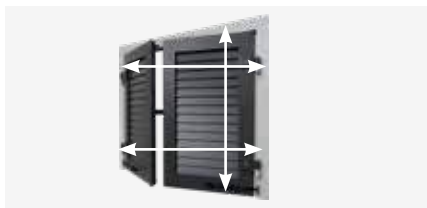

Persiane Griesser.
Persiane a battente con telaio vano finestra

Persiane a battente con telaio vano finestra

Il sistema a telaio da montare rapidamente e facilmente in cantiere. Il telaio circonda l'apertura della finestra, di serie come esecuzione a 3 lati. Le ante vengono premontate già in fabbrica con la ferramenta scelta, utilizzando il nostro comprovato sistema di montaggio SystemFix. Basta collocare il telaio sulla finestra e agganciarvi le persiane a battente. E tutto ciò con la consueta alta qualità e scelta di colori di Griesser.

Semplice misurazione

Montaggio dei cardini sul telaio vano finestra

Highlight prodotto telaio vano finestra

SystemFix
semplice adeguamento del battente

Facile montaggio

I VANTAGGI DEL PRODOTTO IN DETTAGLIO

Semplice misurazione

Misurate la larghezza e l'altezza della finestra e avrete già la misura per il telaio vano finestra.

Facile montaggio

È possibile collocare il telaio vano finestra sulla facciata facilmente e velocemente grazie al premontaggio della ferramenta.