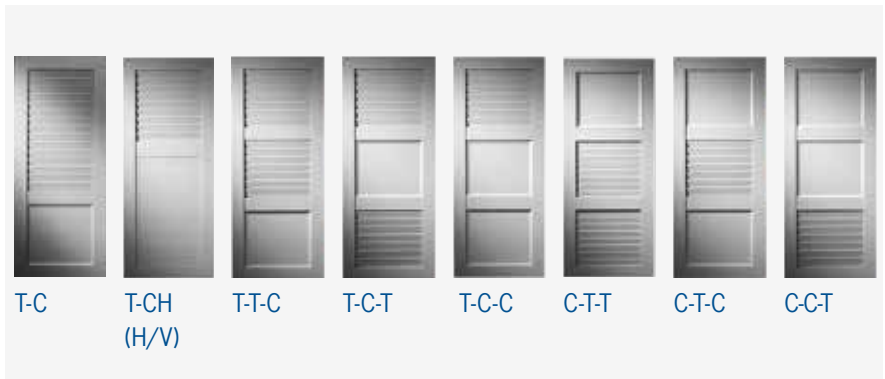

Persiane Griesser.
Persiane a battente con telaio vano finestra

Persiane a battente con telaio vano finestra

Il sistema a telaio da montare rapidamente e facilmente in cantiere. Il telaio circonda l'apertura della finestra, di serie come esecuzione a 3 lati. Le ante vengono premontate già in fabbrica con la ferramenta scelta, utilizzando il nostro comprovato sistema di montaggio SystemFix. Basta collocare il telaio sulla finestra e agganciarvi le persiane a battente. E tutto ciò con la consueta alta qualità e scelta di colori di Griesser.

Esecuzione maggiormente impenetrabile alla luce

Grazie alla superficie di appoggio a 3 lati della persiana a battente sulla battuta del telaio.

Intelaiatura estetica della finestra

Il telaio vano finestra conferisce accenti di design, attirando gli sguardi sulla vostra facciata.

TIPI DI PERSIANE

Lamelle fisse

Modello A (lamelle leggermente aperte)

A-C A-CH (H/V) A-A-C A-C-A A-C-C C-A-A C-A-C C-C-A

Modello R (lamelle aperte)

R-C R-CH (H/V) R-R-C R-C-R R-C-C C-R-R C-R-C C-C-R

Modello T (lamelle chiuse)

T-C T-CH (H/V) T-T-C T-C-T T-C-C C-T-T C-T-C C-C-T

Lamelle mobili

Modello B

B-A B-C B-CH (H/V) B-C-B C-B-C

Riempimenti

Modello C

Modello CH (possibile verticale e orizzontale)

CH-H