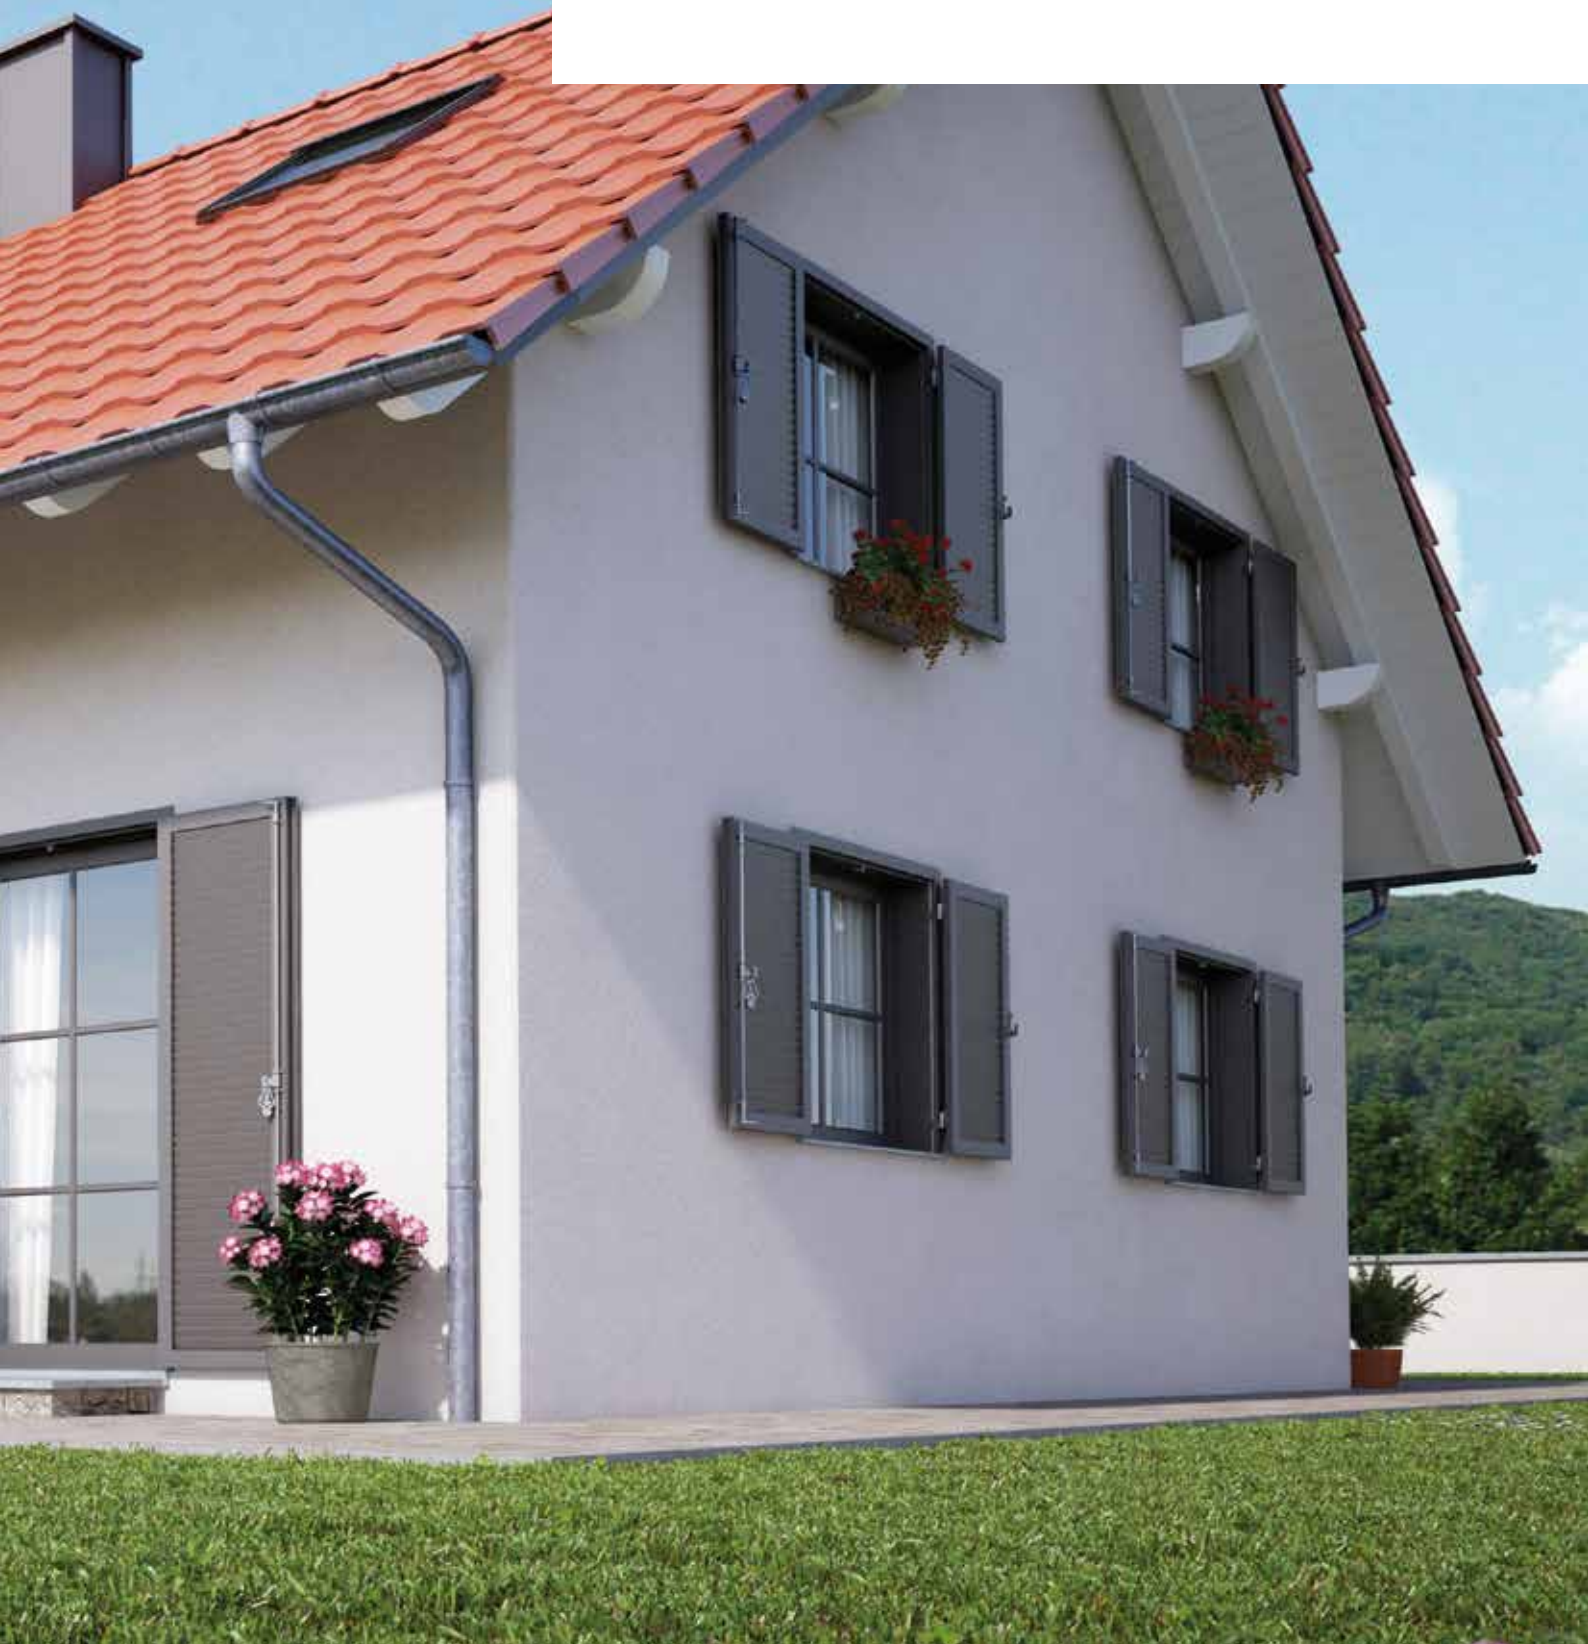

Persiane Griesser.
Persiane a battente con telaio vano finestra

Persiane a battente con telaio vano finestra

Il sistema a telaio da montare rapidamente e facilmente in cantiere. Il telaio circonda l'apertura della finestra, di serie come esecuzione a 3 lati. Le ante vengono premontate già in fabbrica con la ferramenta scelta, utilizzando il nostro comprovato sistema di montaggio SystemFix. Basta collocare il telaio sulla finestra e agganciarvi le persiane a battente. E tutto ciò con la consueta alta qualità e scelta di colori di Griesser.

Semplice misurazione

Montaggio dei cardini sul telaio vano finestra

Highlight prodotto telaio vano finestra

SystemFix
semplice adeguamento del battente

Facile montaggio

I VANTAGGI DEL PRODOTTO IN DETTAGLIO

Esecuzione maggiormente impenetrabile alla luce

Grazie alla superficie di appoggio a 3 lati della persiana a battente sulla battuta del telaio.

Intelaiatura estetica della finestra

Il telaio vano finestra conferisce accenti di design, attirando gli sguardi sulla vostra facciata.